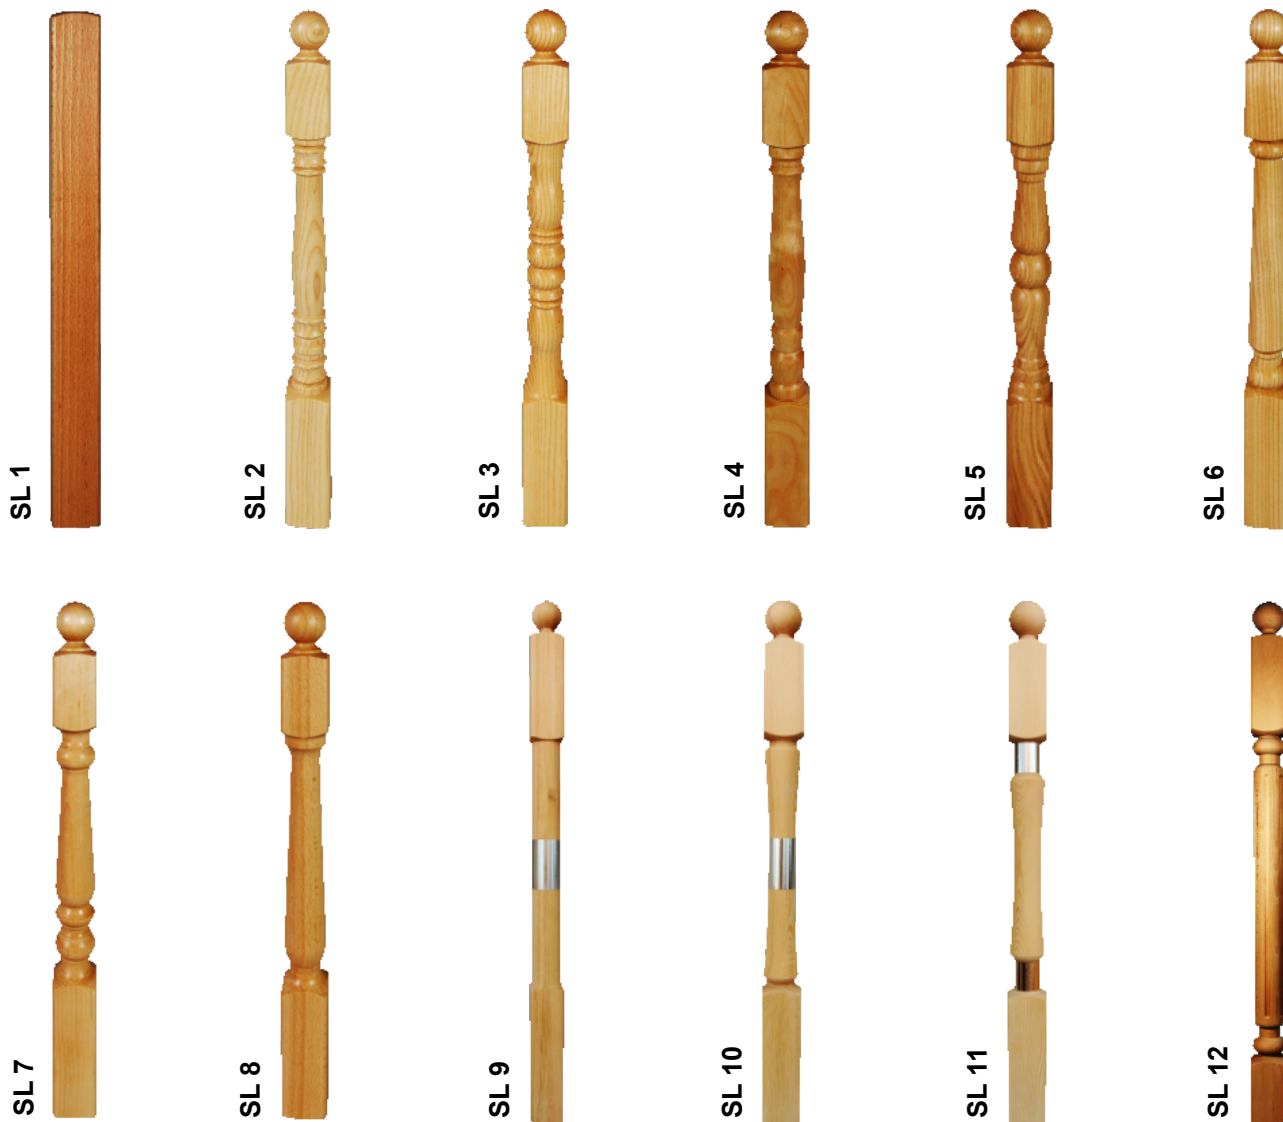

Sloupy z plného materiálu

Délka sloupů 1250 mm.
Standardní lhůta dodání je 2 - 3 týdny.

| produkt | m.j. | BUK | DUB | JASAN | SMRK |
|-------------------------|------|------|------|-------|------|
| SL01 - 80 x 80 x 1250 | ks | 1155 | 2131 | 1536 | 1560 |
| SL01 - 100 x 100 x 1250 | ks | 1511 | 2746 | 2068 | 1987 |
| SL02 - 80 x 80 x 1250 | ks | 1155 | 2131 | 1536 | 1560 |
| SL02 - 100 x 100 x 1250 | ks | 1511 | 2746 | 2068 | 1987 |
| SL03 - 80 x 80 x 1250 | ks | 1155 | 2131 | 1536 | 1560 |
| SL03 - 100 x 100 x 1250 | ks | 1511 | 2746 | 2068 | 1987 |
| SL04 - 80 x 80 x 1250 | ks | 1155 | 2131 | 1536 | 1560 |
| SL04 - 100 x 100 x 1250 | ks | 1511 | 2746 | 2068 | 1987 |
| SL05 - 80 x 80 x 1250 | ks | 1155 | 2131 | 1536 | 1560 |
| SL05 - 100 x 100 x 1250 | ks | 1511 | 2746 | 2068 | 1987 |
| SL06 - 80 x 80 x 1250 | ks | 1155 | 2131 | 1536 | 1560 |
| SL06 - 100 x 100 x 1250 | ks | 1511 | 2746 | 2068 | 1987 |

| produkt | m.j. | BUK | DUB | JASAN | SMRK |
|-------------------------|------|------|------|-------|------|
| SL07 - 80 x 80 x 1250 | ks | 1155 | 2131 | 1536 | 1560 |
| SL07 - 100 x 100 x 1250 | ks | 1511 | 2746 | 2068 | 1987 |
| SL08 - 80 x 80 x 1250 | ks | 1155 | 2131 | 1536 | 1560 |
| SL08 - 100 x 100 x 1250 | ks | 1511 | 2746 | 2068 | 1987 |
| SL09 - 80 x 80 x 1250 | ks | 1374 | 2475 | 1845 | 1917 |
| SL09 - 100 x 100 x 1250 | ks | 1709 | 3227 | 2400 | 2366 |
| SL10 - 80 x 80 x 1250 | ks | 1374 | 2475 | 1845 | 1917 |
| SL10 - 100 x 100 x 1250 | ks | 1709 | 3227 | 2400 | 2366 |
| SL11 - 80 x 80 x 1250 | ks | 1496 | 2629 | 1978 | 2082 |
| SL11 - 100 x 100 x 1250 | ks | 1831 | 3381 | 2534 | 2531 |
| SL12 - 80 x 80 x 1250 | ks | 1567 | 2717 | 2055 | 2175 |
| SL12 - 100 x 100 x 1250 | ks | 1902 | 3467 | 2610 | 2622 |