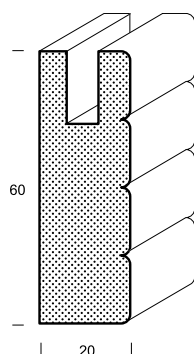

Nábytkové rolety – příslušenství

RNKSL222

Vyvažovací kování RNKSL222

- pro skříně, s požadavkem využití hloubky
- montáž na mezipůdu, snadná montáž

ROL60

OD2020

úchytka

RNC ROL75

RNK

Vyvažovací kování RNK

- pro skříně, s požadavkem využití výšky
- montáž na záda, snadná montáž

Zesílená lamela pro úchytku 50mm

- RD, RA, RN standardně součástí rolety
- RM nutno přiojednat ROL60

Pomůcka pro objednání:

Šířka rolety = světlá šířka skřínky + 11mm

Délka rolety

- při použití kování RNK = výška skřínky + hloubka skřínky
- při použití kování RNKSL222 = výška skřínky + 100mm
- bez kování = výška skřínky + 100mm

Čelní kryt

- RNC pro RD, RA, RN
- RNC v drážkovaném nebo hladkém provedení
- ROL75 pro RM

VL95

RVL95

Vodící profily k zafrézování

- VL95 vodící lišta (délka lišty 250 cm)
- RVL95 vodící roh
- provedení PVC v barvách hnědá, černá a šedá
- k zafrézování do drážky 11 mm

	m.j.	SMRK	DUB	BUK	JASAN	JAVOR	BŘÍZA	TŘEŠEŇ	OLŠE	OŘECH	PALISANDR	NEREZ,HLINÍK
RD10	m²	3842,-	3842,-	3842,-	3842,-	3914,-	3842,-	4130,-	3842,-	4470,-	4470,-	-
D15 (20)	m²	3203,-	3203,-	3203,-	3203,-	3255,-	3203,-	3440,-	3203,-	3729,-	3729,-	-
RM15	m²	-	3667,-	3564,-	-	-	-	-	-	-	-	-
RA RN 15(20)	m²	-	-	-	-	-	-	-	-	-	-	5068,-
RNK	ks	-	-	-	-	628,-	-	-	-	-	-	-
RNKSL222	ks	-	-	-	-	932,-	-	-	-	-	-	-
VL95	ks	-	-	-	-	119,-	-	-	-	-	-	-
RVL95	ks	-	-	-	-	28,-	-	-	-	-	-	-
ROL60	bm	155,-	268,-	201,-	-	-	201,-	-	201,-	-	-	-
RNC	bm	464,-	464,-	464,-	464,-	464,-	469,-	474,-	469,-	494,-	700,-	613,-
ROL75	bm	201,-	391,-	258,-	-	-	258,-	-	258,-	-	-	-
OD2020	bm	129,-	129,-	108,-	-	-	108,-	-	108,-	-	-	-

DŘEVĚNÉ LIŠTY

www.fklisty.cz • Katalog 2014-2015