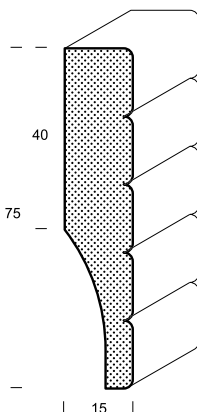

Rozměry rolet

standardní

- šířka (délka lamely) 600, 900 a 1200 mm
- délka 1200 a 2400 mm

maximální

- šířka (délka lamely) 1800 mm
- délka 2800 mm

Za nestandardní rozměry příplatek +15%

Na zakázku vyrábíme rolety z masivního dřeva RM vhodné pro restaurování nábytku, obklady stěn a sloupů

Provedení

- šířka lamely 15 mm
- tloušťka 6mm
- nosný materiál tkanina s vysokou pevností
- RM jemně broušeny pro další povrchovou úpravu

RM15

RD xx

RA xx

RN xx

(xx = šířka lamely)

Dýhované rolety jsme schopni dodat v různých dekorech dýhy, téměř ze všech druhů dostupných na trhu!
Cenu zpracujeme na základě Vašeho požadavku. **Dodací termíny 2 - 3 týdny**

Nábytkové rolety – příslušenství

RNKSL222

Vyvažovací kování RNKSL222

- pro skříně, s požadavkem využití hloubky
- montáž na mezipůdu, snadná montáž

ROL60

OD2020

úchytka

RNC ROL75

Šířka rolety = světlá šířka skřínky + 11mm

Délka rolety

- při použití kování RNK = výška skřínky + hloubka skřínky
- při použití kování RNKSL222 = výška skřínky + 100mm
- bez kování = výška skřínky + 100mm