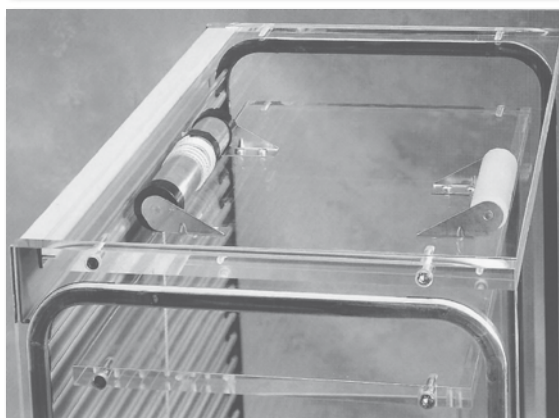

RNKSL222

Vyvažovací kování RNKSL222

- pro skříně, s požadavkem využití hloubky
- montáž na mezipůdu, snadná montáž