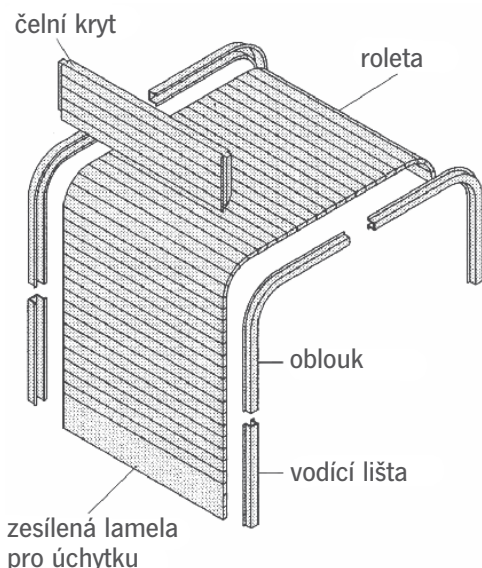

Rozměry rolet

standardní

- šířka (délka lamely) 600, 900 a 1200 mm
- délka 1200 a 2400 mm

maximální

- šířka (délka lamely) 1800 mm
- délka 2800 mm

Za nestandardní rozměry příplatek +15%

Na zakázku vyrábíme rolety z masivního dřeva RM vhodné pro restaurování nábytku, obklady stěn a sloupů

Provedení

- šířka lamely 15 mm
- tloušťka 6mm
- nosný materiál tkanina s vysokou pevností
- RM jemně broušeny pro další povrchovou úpravu

RM15

RD xx

RA xx

RN xx

(xx = šířka lamely)

Dýhované rolety jsme schopni dodat v různých dekorech dýhy, téměř ze všech druhů dostupných na trhu!
Cenu zpracujeme na základě Vašeho požadavku. **Dodací termíny 2 - 3 týdny**

Nábytkové rolety – příslušenství

RNKSL222

Vyvažovací kování RNKSL222

- pro skříně, s požadavkem využití hloubky
- montáž na mezipůdu, snadná montáž

ROL60

OD2020

úchytka

RNC ROL75

RNK

Vyvažovací kování RNK

- pro skříně, s požadavkem využití výšky
- montáž na záda, snadná montáž

Zesílená lamela pro úchytku 50mm

- RD, RA, RN standardně součástí rolety
- RM nutno přiojednat ROL60

Pomůcka pro objednání: