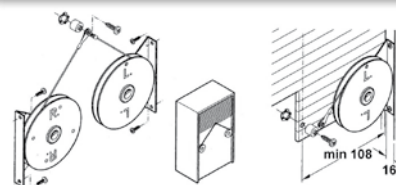

Nábytkové rolety – příslušenství

RNKSL222

Vyvažovací kování RNKSL222

- pro skříně, s požadavkem využití hloubky
- montáž na mezipůdu, snadná montáž

ROL60

OD2020

úchytka

RNC ROL75

RNK

Vyvažovací kování RNK

- pro skříně, s požadavkem využití výšky
- montáž na záda, snadná montáž

Zesílená lamela pro úchytku 50mm

- RD, RA, RN standardně součástí rolety
- RM nutno přiojednat ROL60

Pomůcka pro objednání: