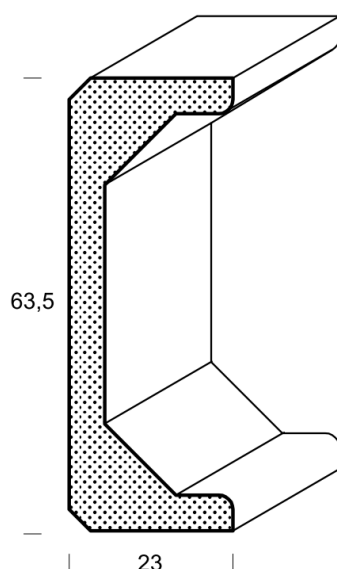

Lišty na úchytky

CENÍK 2019

Ceny jsou uvedeny v Kč a bez DPH.

L5023

C6323

produkt	popis	bal.	jedn.	dřevina	cena
C6323	C - profil, fixní délka 2450 mm	1	ks	dub	656,-
C6323	C - profil, fixní délka 2450 mm	1	ks	ořech	1072,-
C6323 MS BK	C - profil montážní set 1 sada obsahuje 2 ks montážních hranolků 4 ks šroubů s půlk. hlavou 4x25 mm 2 ks šroubů s půlk. hlavou 4x30 mm	1	set	buk	203,-
C6323 AK	C - profil koncová krytka 1 set obsahuje 10 ks koncových krytek	1	set	dub	381,-
C6323 AK	C - profil koncová krytka 1 set obsahuje 10 ks koncových krytek	1	set	ořech	397,-
L5023	L - profil, fixní délka 2450 mm	1	ks	dub	545,-
L5023	L - profil, fixní délka 2450 mm	1	ks	ořech	924,-
L5023 MS BK	L - profil montážní set 1 sada obsahuje 2 ks montážních hranolků 4 ks šroubů s půlk. hlavou 4x25 mm 2 ks šroubů s půlk. hlavou 4x30 mm	1	set	buk	174,-
L5023 AK	L - profil koncová krytka 1 set obsahuje 10 ks koncových krytek	1	set	dub	329,-
L5023 AK	L - profil koncová krytka 1 set obsahuje 10 ks koncových krytek	1	set	ořech	345,-