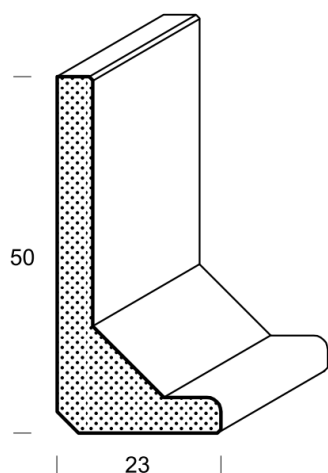

Lišty na úchytky

CENÍK 2019

Ceny jsou uvedeny v Kč a bez DPH.

L5023

C6323

produkt	popis	bal.	jedn.	dřevina	cena
C6323	C - profil, fixní délka 2450 mm	1	ks	dub	656,-
C6323	C - profil, fixní délka 2450 mm	1	ks	ořech	1072,-
C6323 MS BK	C - profil montážní set 1 sada obsahuje 2 ks montážních hranolků 4 ks šroubů s půlk. hlavou 4x25 mm 2 ks šroubů s půlk. hlavou 4x30 mm	1	set	buk	203,-
C6323 AK	C - profil koncová krytka 1 set obsahuje 10 ks koncových krytek	1	set	dub	381,-
C6323 AK	C - profil koncová krytka 1 set obsahuje 10 ks koncových krytek	1	set	ořech	397,-
L5023	L - profil, fixní délka 2450 mm	1	ks	dub	545,-
L5023	L - profil, fixní délka 2450 mm	1	ks	ořech	924,-
L5023 MS BK	L - profil montážní set 1 sada obsahuje 2 ks montážních hranolků 4 ks šroubů s půlk. hlavou 4x25 mm 2 ks šroubů s půlk. hlavou 4x30 mm	1	set	buk	174,-
L5023 AK	L - profil koncová krytka 1 set obsahuje 10 ks koncových krytek	1	set	dub	329,-
L5023 AK	L - profil koncová krytka 1 set obsahuje 10 ks koncových krytek	1	set	ořech	345,-