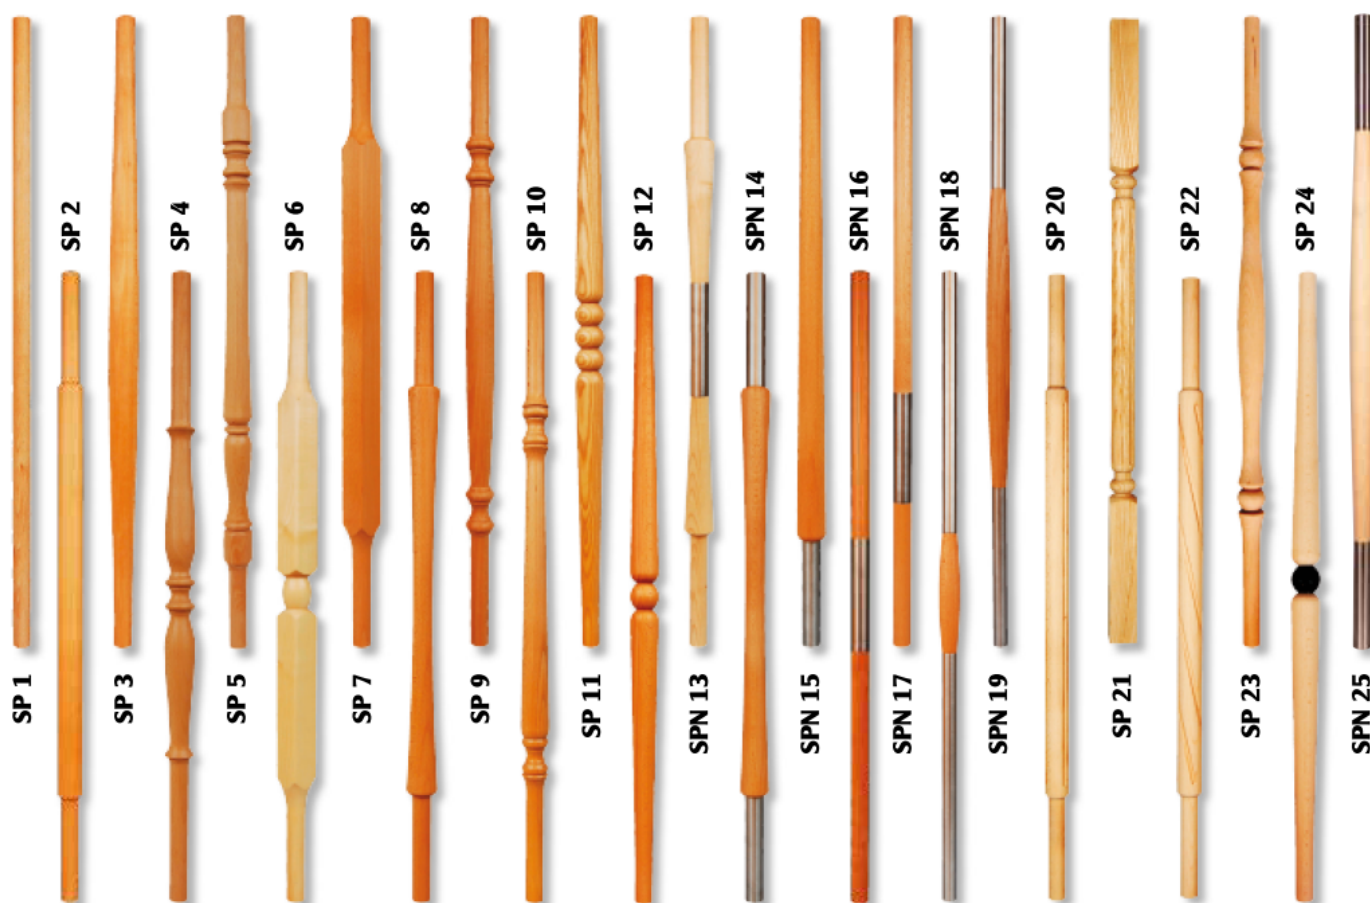

Špruše

Délka šprušlí 85 – 92 cm (nutno upřesnit v objednávce). Lze dodat vč. povrchové úpravy. Z důvodu mnoha variant je standardní dodací lhůta 2 – 3 týdny. V případě zkrácení dodací lhůty na 1 týden – přírážka 25% z ceny špruše. Upozornění: Cena výrobků z nerezí může měnit dle pohybu ceny materiálu.

produkt	SM/BO	DB	BK	JS	lak/ks
SP01	112	168	112	121	63
SP02	210	298	168	213	63
SP03	210	298	168	213	63
SP04		309	176	223	63
SP05		309	176	223	63
SP06	243	333	199	248	63
SP07	243	333	199	248	63
SP08	210	298	168	213	63
SP09		309	176	223	63
SP10		309	176	223	63
SP11	215	309	176	223	63
SP12	215	309	176	223	63
SPN13	302	397	251	312	63

produkt	SM/BO	DB	BK	JS	lak/ks
SPN14	378	472	328	386	63
SPN15	302	397	251	312	63
SPN16	244	310	212	235	63
SPN17	244	310	212	235	63
SPN18		395	323	358	47
SPN19		398	287	326	63
SP20		411	267	326	63
SP21		444	300	359	63
SP22		411	267	326	63
SP23	254	309	176	223	63
SP24	366	451	323	364	63
SPN25	384	468	323	383	63