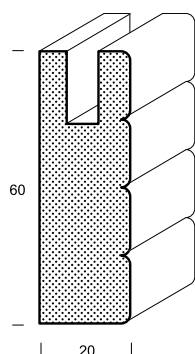

Nábytkové rolety – příslušenství

RNKSL222

Vyvažovací kování RNKSL222

- pro skříně, s požadavkem využití hloubky
- montáž na mezipůdu, snadná montáž

ROL60

OD2020

úchytka

RNC ROL75

RNK

Vyvažovací kování RNK

- pro skříně, s požadavkem využití výšky
- montáž na záda, snadná montáž

Zesílená lamela pro úchytka 50mm

- RD, RA, RN standardně součástí rolety
- RM nutno přiojednat ROL60

Pomůcka pro objednání:

Šířka rolety = světlá šířka skřínky + 11mm

Délka rolety

- při použití kování RNK = výška skřínky + hloubka skřínky
- při použití kování RNKSL222 = výška skřínky + 100mm
- bez kování = výška skřínky + 100mm

Čelní kryt

- RNC pro RD, RA, RN
- RNC v drážkovaném nebo hladkém provedení
- ROL75 pro RM

VL95

RVL95

Vodící profily k zafrézování

- VL95 vodící lišta (délka lišty 250 cm)
- RVL95 vodící roh
- provedení PVC v barvách hnědá, černá a šedá
- k zafrézování do drážky 11 mm

	m.j.	SMRK	DUB	BUK	JASAN	JAVOR	BŘÍZA	TŘEŠEŇ	OLŠE	OŘECH	PALISANDR	NEREZ,HLINÍK
RD10	m²	3730,-	3730,-	3730,-	3730,-	3800,-	3730,-	4010,-	3730,-	4340,-	4340,-	
RD15 (20)	m²	3110,-	3110,-	3110,-	3110,-	3160	3110,-	3340,-	3110,-	3620,-	3620,-	
RM15	m²	-	3560,-	3460,-	-	-	-	-	-	-	-	
RA RN 15(20)	m²											4920,-
RNK	ks						610,-					
RNKSL222	ks						905,-					
VL95	ks						115,-					
RVL95	ks						27,-					
ROL60	bm	150,-	260,-	195,-	-	-	195,-	-	195,-	-	-	
RNC	bm	450,-	450,-	450,-	450,-	450,-	455,-	460,-	455,-	480,-	680,-	595,-
ROL75	bm	195,-	380,-	250,-	-	-	250,-	-	250,-	-	-	
OD2020	bm	125,-	125,-	105,-	-	-	105,-	-	105,-	-	-	

DŘEVĚNÉ LIŠTY

www.fklisty.cz • Katalog 2014-2015