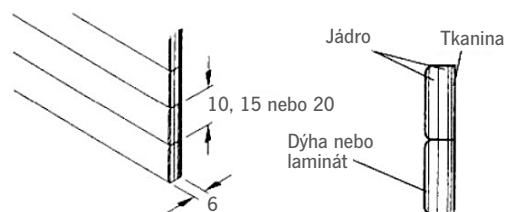

Nábytkové rolety

Nábytkové rolety – dýha, laminát nerez a hliník, masivní dřevo

Provedení dýha RD, laminát hliník RA a nerez RN

- šířka lamely 10, 15 a 20 mm
- tloušťka 6 mm
- jádro z vrstveného dřeva pro stabilitu lamel
- nosný materiál tkanina s vysokou pevností
- RD jemně broušeny pro další povrchovou úpravu
- RA, RN opatřeny ochranou folií proti poškrábání

Rozměry rolet

standardní

- šířka (délka lamely) 600, 900 a 1200 mm
- délka 1200 a 2400 mm

maximální

- šířka (délka lamely) 1800 mm
- délka 2800 mm

Za nestandardní rozměry příplatek +15%

Na zakázku vyrábíme rolety z masivního dřeva RM vhodné pro restaurování nábytku, obklady stěn a sloupů

Provedení

- šířka lamely 15 mm
- tloušťka 6mm
- nosný materiál tkanina s vysokou pevností
- RM jemně broušeny pro další povrchovou úpravu

RM15

RD xx

RA xx

RN xx

(xx = šířka lamely)

Dýhované rolety jsme schopni dodat v různých dekorech dýhy, téměř ze všech druhů dostupných na trhu!
Cenu zpracujeme na základě Vašeho požadavku. **Dodací termíny 2 - 3 týdny**