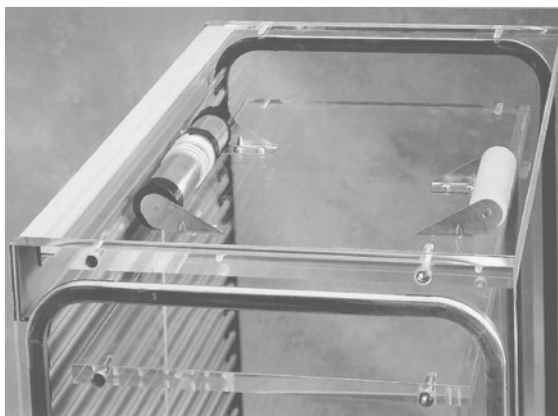

RNKSL222

Vyvažovací kování RNKSL222

- pro skříně, s požadavkem využití hloubky
- montáž na mezipůdu, snadná montáž