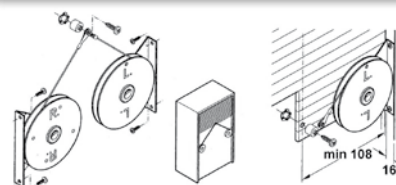

Nábytkové rolety – příslušenství

RNKSL222

Vyvažovací kování RNKSL222

- pro skříně, s požadavkem využití hloubky
- montáž na mezipůdu, snadná montáž

ROL60

OD2020

úchytka

RNC ROL75

RNK

Vyvažovací kování RNK

- pro skříně, s požadavkem využití výšky
- montáž na záda, snadná montáž

Zesílená lamela pro úchytka 50mm

- RD, RA, RN standardně součástí rolety
- RM nutno přiojednat ROL60

Pomůcka pro objednání: