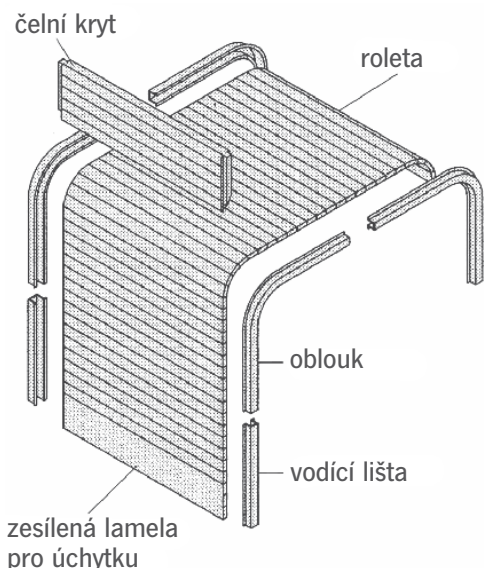

Rozměry rolet

standardní

- šířka (délka lamely) 600, 900 a 1200 mm
- délka 1200 a 2400 mm

maximální

- šířka (délka lamely) 1800 mm
- délka 2800 mm

Za nestandardní rozměry příplatek +15%

Na zakázku vyrábíme rolety z masivního dřeva RM vhodné pro restaurování nábytku, obklady stěn a sloupů

Provedení

- šířka lamely 15 mm
- tloušťka 6mm
- nosný materiál tkanina s vysokou pevností
- RM jemně broušeny pro další povrchovou úpravu

RM15

RD xx

RA xx

RN xx

(xx = šířka lamely)

Dýhované rolety jsme schopni dodat v různých dekorech dýhy, téměř ze všech druhů dostupných na trhu!
Cenu zpracujeme na základě Vašeho požadavku. **Dodací termíny 2 - 3 týdny**

Nábytkové rolety – příslušenství

RNKSL222

Vyvažovací kování RNKSL222

- pro skříně, s požadavkem využití hloubky
- montáž na mezipůdu, snadná montáž

ROL60

OD2020

úchytka

RNC ROL75

RNK

Vyvažovací kování RNK

- pro skříně, s požadavkem využití výšky
- montáž na záda, snadná montáž

Zesílená lamela pro úchytka 50mm

- RD, RA, RN standardně součástí rolety
- RM nutno přiojednat ROL60

Pomůcka pro objednání: