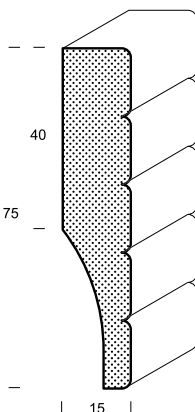

Nábytkové rolety – příslušenství

RNKSL222

Vyvažovací kování RNKSL222

- pro skříně, s požadavkem využití hloubky
- montáž na mezipůdu, snadná montáž

ROL60

OD2020

úchytka

RNC ROL75

RNK

Vyvažovací kování RNK

- pro skříně, s požadavkem využití výšky
- montáž na záda, snadná montáž

Zesílená lamela pro úchytka 50mm

- RD, RA, RN standardně součástí rolety
- RM nutno přiojednat ROL60

Pomůcka pro objednání:

Šířka rolety = světlá šířka skřínky + 11mm

Délka rolety

- při použití kování RNK = výška skřínky + hloubka skřínky
- při použití kování RNKSL222 = výška skřínky + 100mm
- bez kování = výška skřínky + 100mm

Čelní kryt

- RNC pro RD, RA, RN
- RNC v drážkovaném nebo hladkém provedení
- ROL75 pro RM

VL95

RVL95

Vodící profily k zafrézování

- VL95 vodící lišta (délka lišty 250 cm)
- RVL95 vodící roh
- provedení PVC v barvách hnědá, černá a šedá
- k zafrézování do drážky 11 mm

	m.j.	SMRK	DUB	BUK	JASAN	JAVOR	BŘÍZA	TŘEŠEŇ	OLŠE	OŘECH	PALISANDR	NEREZ,HLINÍK
RD10	m²	3730,-	3730,-	3730,-	3730,-	3800,-	3730,-	4010,-	3730,-	4340,-	4340,-	
RD15 (20)	m²	3110,-	3110,-	3110,-	3110,-	3160	3110,-	3340,-	3110,-	3620,-	3620,-	
RM15	m²	-	3560,-	3460,-	-	-	-	-	-	-	-	
RA RN 15(20)	m²											4920,-
RNK	ks						610,-					
RNKSL222	ks						905,-					
VL95	ks						115,-					
RVL95	ks						27,-					
ROL60	bm	150,-	260,-	195,-	-	-	195,-	-	195,-	-	-	
RNC	bm	450,-	450,-	450,-	450,-	450,-	455,-	460,-	455,-	480,-	680,-	595,-
ROL75	bm	195,-	380,-	250,-	-	-	250,-	-	250,-	-	-	
OD2020	bm	125,-	125,-	105,-	-	-	105,-	-	105,-	-	-	

DŘEVĚNÉ LIŠTY

www.fklisty.cz • Katalog 2014-2015