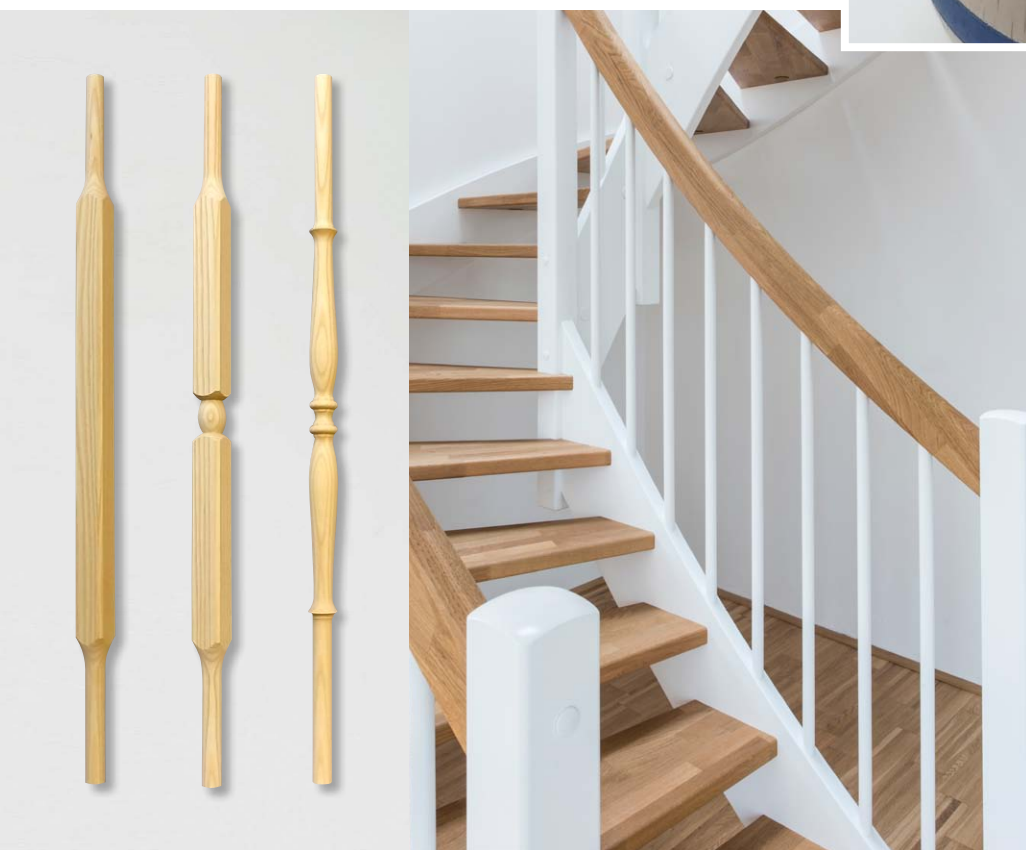

Naše nabídka

FK dřevěné lišty nabízejí **soustružené komponenty z masivního dřeva** od malých dílů až po kompletní hračky v sériích. Možné průměry výrobků jsou 5 mm až 450 mm, v délkách 5 mm až 1800 mm, frézované díly max. 900 × 2600 mm. Standardně jsou k dispozici v dřevinách buk, dub, ořech, javor, jasan, třešeň, smrk a zirbe. Jiné druhy dřeva jsou možné na vyžádání.

Minimální množství pro objednávku je:

50 kusů pro kusy od 200 mm (nejdelší strana)

100 kusů pro kusy do 200 mm (nejdelší strana)

Jako další **povrchovou úpravu** nabízíme lakování až do vysokého lesku, olejování, voskování a také mýdlování/louhování.

Další služby: Gravírování/laserování loga, individuální balení v prodejních kartonech s použitím všech dostupných typů etiket vč. stíracích a vícevrstvých, EAN kódů, návodů k použití, brožur. Balení na míru nabízíme již od množství 100 kusů.

Schodišťové komponenty jako jsou špruše, sloupy, zakončení madel, krytky a kulatina.

FK dřevěné lišty nabízejí také příslušná madla – kruhová i profilová – v různých dřevinách.