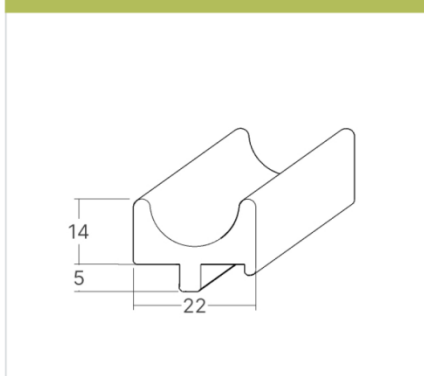

Lišty na úchytky

Únor 2023

FK dřevěné lišty rozšiřují nabídku lišt na úchytky (viz Katalog 2022, str. 33). Vybírat můžete ze tří nových profilů v provedení buk, dub, jasan nebo ořech a ve dvou daných délkách (tol. -0/+5 cm).

Minimální objednávkové množství je 300 m/profil – lze objednat mix dřevin (min. 100 m od jedné dřeviny)

Poměr délek na objednané množství: cca 1/3 v délce 240 cm, 2/3 v délce 125 cm

Termín dodání: 4-5 týdnů

Ceny katalog 2023 (ceny jsou uvedeny bez DPH)

produkt	délka v cm	povrch	cena za	buk	dub	jasan	ořech
GRL2214-240	240	bez PÚ	ks	238	420	274	682
GRL2214-125	125	bez PÚ	ks	124	219	143	355
GRL2237-240	240	bez PÚ	ks	358	792	420	1375
GRL2237-125	125	bez PÚ	ks	186	413	219	716
GRL3714-240	240	bez PÚ	ks	329	626	384	1058
GRL3714-125	125	bez PÚ	ks	171	326	200	551

GRL2214