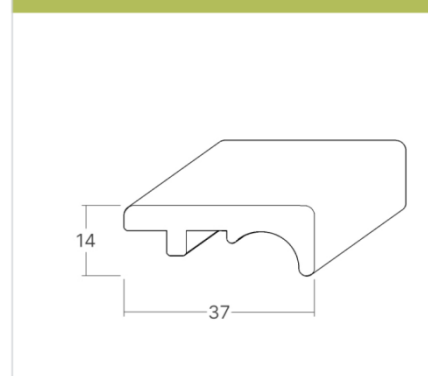

Lišty na úchytky

Únor 2023

FK dřevěné lišty rozšiřují nabídku lišt na úchytky (viz Katalog 2022, str. 33). Vybírat můžete ze tří nových profilů v provedení buk, dub, jasan nebo ořech a ve dvou daných délkách (tol. -0/+5 cm).

Minimální objednávkové množství je 300 m/profil – lze objednat mix dřevin (min. 100 m od jedné dřeviny)

Poměr délek na objednané množství: cca 1/3 v délce 240 cm, 2/3 v délce 125 cm

Termín dodání: 4-5 týdnů

Ceny katalog 2023 (ceny jsou uvedeny bez DPH)

produkt	délka v cm	povrch	cena za	buk	dub	jasan	ořech
GRL2214-240	240	bez PÚ	ks	238	420	274	682
GRL2214-125	125	bez PÚ	ks	124	219	143	355
GRL2237-240	240	bez PÚ	ks	358	792	420	1375
GRL2237-125	125	bez PÚ	ks	186	413	219	716
GRL3714-240	240	bez PÚ	ks	329	626	384	1058
GRL3714-125	125	bez PÚ	ks	171	326	200	551

GRL3714