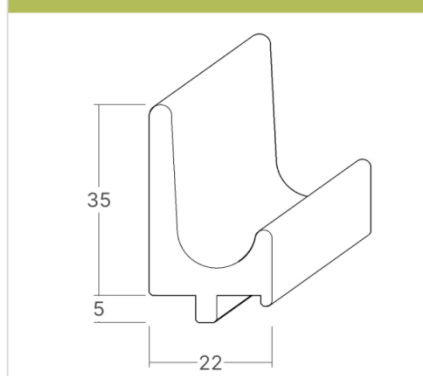

Lišty na úchytky

Únor 2023

FK dřevěné lišty rozšiřují nabídku lišt na úchytky (viz Katalog 2022, str. 33). Vybírat můžete ze tří nových profilů v provedení buk, dub, jasan nebo ořech a ve dvou daných délkách (tol. -0/+5 cm).

Minimální objednávkové množství je 300 m/profil – lze objednat mix dřevin (min. 100 m od jedné dřeviny)

Poměr délek na objednané množství: cca 1/3 v délce 240 cm, 2/3 v délce 125 cm

Termín dodání: 4-5 týdnů

Ceny katalog 2023 (ceny jsou uvedeny bez DPH)

produkt	délka v cm	povrch	cena za	buk	dub	jasan	ořech
GRL2214-240	240	bez PÚ	ks	238	420	274	682
GRL2214-125	125	bez PÚ	ks	124	219	143	355
GRL2237-240	240	bez PÚ	ks	358	792	420	1375
GRL2237-125	125	bez PÚ	ks	186	413	219	716
GRL3714-240	240	bez PÚ	ks	329	626	384	1058
GRL3714-125	125	bez PÚ	ks	171	326	200	551

GRL2237