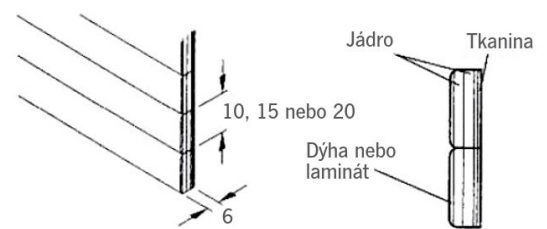

# Nábytkové rolety

**Nábytkové rolety** – dýha, laminát nerez a hliník, masivní dřevo

## Provedení dýha RD, laminát hliník RA a nerez RN

- šířka lamely 15 a 20 mm
- tloušťka 6 mm
- jádro z vrstveného dřeva pro stabilitu lamel
- nosný materiál tkanina s vysokou pevností
- RD jemně broušeny pro další povrchovou úpravu
- RA, RN opatřeny ochranou folií proti poškrábání

## Rozměry rolet

standardní

- šířka (délka lamely) 600, 900 a 1200 mm
- délka 1200 a 2400 mm

maximální

- šířka (délka lamely) 1800 mm
- délka 2800 mm

Za nestandardní rozměry příplatek +15%