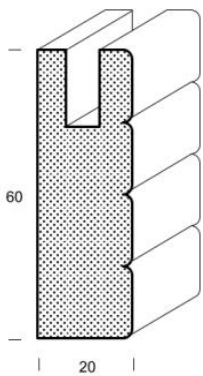

Nábytkové rolety – příslušenství

RNKSL222

Vyvažovací kování RNKSL222

- pro skříň, s požadavkem využití hloubky
- montáž na mezipůdu, snadná montáž

ROL60

OD2020

úchytka

RNC ROL75

RNK

Vyvažovací kování RNK

- pro skříň, s požadavkem využití výšky
- montáž na záda, snadná montáž

Zesílená lamela pro úchytka 50mm

- RD, RA, RN standardně součástí rolety
- RM nutno přibjednat ROL60

Pomůcka pro objednání:

Šířka rolety = světlá šířka skříňky + 11mm

Délka rolety

- při použití kování RNK = výška skříňky + hloubka skříňky
- při použití kování RNKSL222 = výška skříňky + 100mm
- bez kování = výška skříňky + 100mm

Čelní kryt

- RNC pro RD, RA, RN
- RNC v drážkovaném nebo hladkém provedení
- ROL75 pro RM

VL95

RVL95

Vodící profily k zafrézování

- VL95 vodící lišta (délka lišty 250 cm)
- RVL95 vodící roh
- provedení PVC v barvách hnědá, černá a šedá
- k zafrézování do drážky 11 mm

	m.j.	SMRK	DUB	BUK	JASAN	JAVOR	BŘÍZA	TŘEŠEŇ	OLŠE	OŘECH	PALISANDR	NEREZ, HLINÍK
RD15 (20)	m²						-	na poptávku				
RM15	m²						-	na poptávku				
RA, RN15 (20)	m²						-	na poptávku				
RNK	ks						-	na poptávku				
RNKSL222	ks						-	na poptávku				
VL95	ks						-	na poptávku				
RVL95	ks						-	na poptávku				
ROL60	bm						-	na poptávku				
RNC	bm						-	na poptávku				
ROL75	bm						-	na poptávku				
OD2020	bm						-	na poptávku