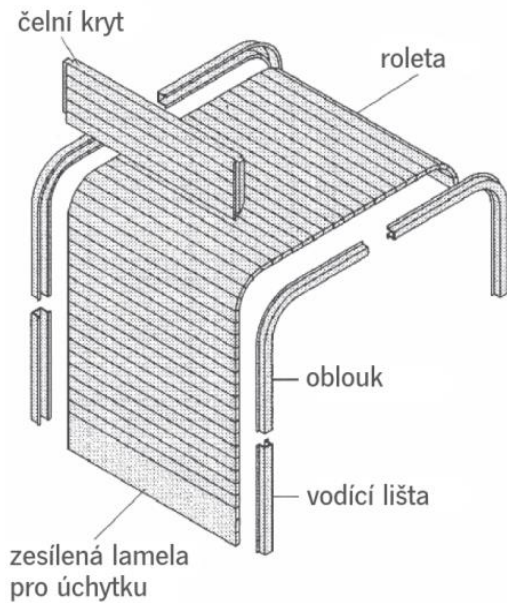

Nábytkové rolety – příslušenství