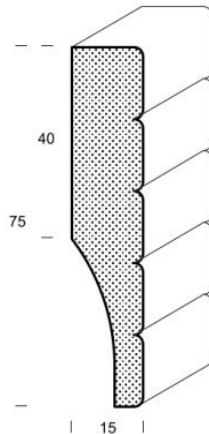

Nábytkové rolety – příslušenství

RNKSL222

Vyvažovací kování RNKSL222

- pro skříň, s požadavkem využití hloubky
- montáž na mezipůdu, snadná montáž

ROL60

OD2020

úchytka

RNC ROL75

RNK

Vyvažovací kování RNK

- pro skříň, s požadavkem využití výšky
- montáž na záda, snadná montáž

Zesílená lamela pro úchytka 50mm

- RD, RA, RN standardně součástí rolety
- RM nutno přibjednat ROL60

Pomůcka pro objednání:

Šířka rolety = světlá šířka skříňky + 11mm

Délka rolety

- při použití kování RNK = výška skříňky + hloubka skříňky
- při použití kování RNKSL222 = výška skříňky + 100mm
- bez kování = výška skříňky + 100mm

Čelní kryt

- RNC pro RD, RA, RN
- RNC v drážkovaném nebo hladkém provedení
- ROL75 pro RM

VL95

RVL95

Vodící profily k zafrézování

- VL95 vodící lišta (délka lišty 250 cm)
- RVL95 vodící roh
- provedení PVC v barvách hnědá, černá a šedá
- k zafrézování do drážky 11 mm

	m.j.	SMRK	DUB	BUK	JASAN	JAVOR	BŘÍZA	TŘEŠEŇ	OLŠE	OŘECH	PALISANDR	NEREZ, HLINÍK
RD15 (20)	m²						-	na poptávku				
RM15	m²						-	na poptávku				
RA, RN15 (20)	m²						-	na poptávku				
RNK	ks						-	na poptávku				
RNKSL222	ks						-	na poptávku				
VL95	ks						-	na poptávku				
RVL95	ks						-	na poptávku				
ROL60	bm						-	na poptávku				
RNC	bm						-	na poptávku				
ROL75	bm						-	na poptávku				
OD2020	bm						-	na poptávku