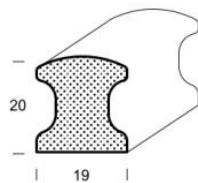

OD2020

úchytka