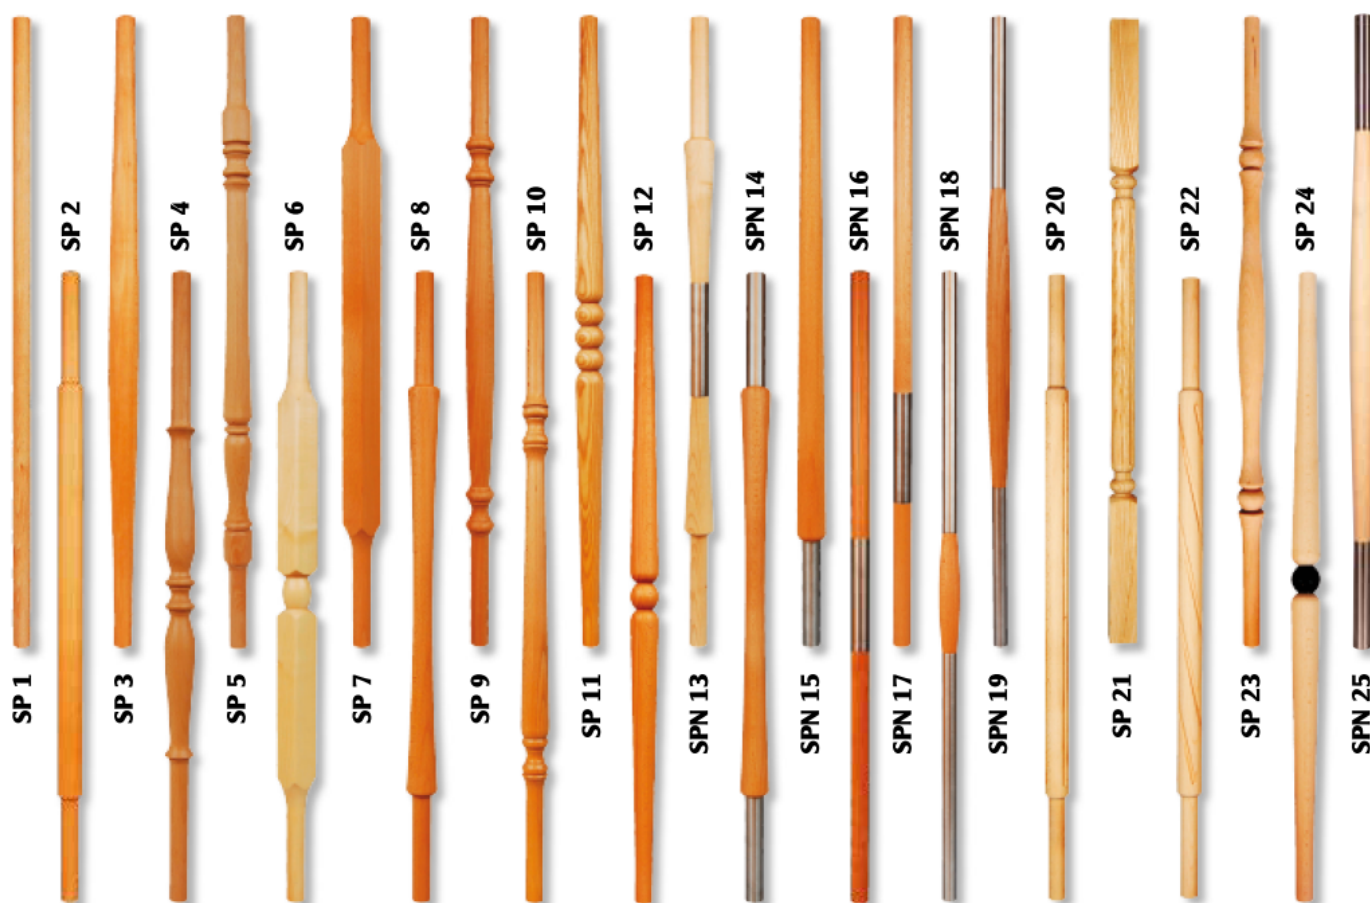

Špruše

Délka špruší 85 – 92 cm (nutno upřesnit v objednávce). Lze dodat vč. povrchové úpravy. Z důvodu mnoha variant je standardní dodací lhůta 2 – 3 týdny. V případě zkrácení dodací lhůty na 1 týden – přírážka 25% z ceny špruše. Upozornění: Cena výrobků z nerezí se může měnit dle pohybu ceny materiálu.

produkt	SM	DB	BK	JS	lak/ks
SP01	130	195	130	140	73
SP02	243	345	195	246	73
SP03	243	345	195	246	73
SP04		357	204	262	73
SP05		357	204	262	73
SP06	281	385	230	287	73
SP07	281	385	230	287	73
SP08	243	345	195	246	73
SP09		357	204	258	73
SP10		357	204	258	73
SP11	249	357	204	248	73
SP12	249	357	204	248	73
SPN13	349	459	290	361	73

produkt	SM	DB	BK	JS	lak/ks
SPN14	437	545	380	447	73
SPN15	349	459	290	361	73
SPN16	282	359	245	272	73
SPN17	282	359	245	307	73
SPN18		457	373	414	55
SPN19		460	332	377	73
SP20		475	309	377	73
SP21		513	347	415	73
SP22		475	309	377	73
SP23	293	357	204	258	73
SP24	424	521	373	420	73
SPN25	444	541	373	443	73